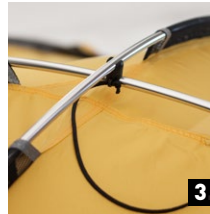

CZĘŚCI SKŁADOWE:

- tropik i sypialnia (zintegrowane) ■ stelaż (3 pałki) ■ szpilki alu (17) ■ odciąg (4) ■ pokrowiec ■ instrukcja ■ gwarancja

WYPOSAŻENIE DODATKOWE

- zestaw naprawczy: linka z napinaczem, reperaturka stelaża.