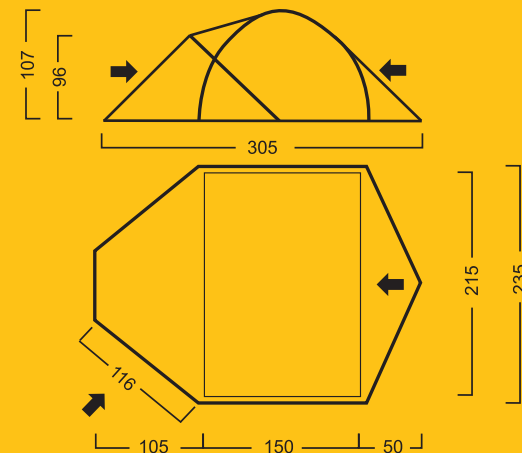

ARCO

INSTRUKCJA OBSŁUGI NAMIOTU

KOLOR:  

DANE TECHNICZNE:

Tropik: poliester rip-stop PU „UV Resistant” (3000 mm H₂O)

Sypialnia: poliamid

Podłoga: tkanina PE (10 000 mm H₂O)

Stelaż: aluminium 7001 T6 ø 9,5 mm

Szpilki: aluminium 7001 T6

Szwy: wszystkie podklejane

Ilość osób: 2 - 3

Waga: bez fartuchów: waga min./max. 3.50 kg. / 4.00 kg.
z fartuchami: waga min./max. - 3.80 kg. / 4.30 kg.

Waga min. = namiot ze stelażem
Waga max. = namiot z dodatkowym wyposażeniem, takim jak szpilki, zestaw naprawczy, odciagi, opakowanie, instrukcja, gwarancja.

Wymiary: 305 x 235 x 107 cm (zewnętrzny)
150 x 215 cm (wymiar sypialni)

WYMIARY NAMIOTU:

ARCO

INSTRUKCJA OBSŁUGI NAMIOTU

SPOSÓB ROZSTAWIANIA NAMIOTU

- Rozłożyć namiot na ziemi, niekoniecznie w miejscu, w którym ma być rozstawiony. Nie mocować szpilkami do podłoża! Zasuwać zamki.
- Zmontowane pałki stelaża wsunąć w rękaw tropiku (fot.1.)
- Napinając górny pałąk, końcówkę stelaża zamontować w otworach umieszczonych w taśmach znajdujących się w narożach podłogi i tropiku (fot.2.). Analogicznie zamocować drugi koniec stelaża oraz pozostałe pałki. **Uwaga:** 3 otwory w taśmach dają możliwość regulacji napięcia namiotu.
- Usztywnić skrzyżowanie pałąków przy pomocy łącznika (fot.3.)
- Tak przygotowany namiot ustawić w wybranym miejscu. Napiąć podłogę i przymocować szpilkami przez taśmy w narożach, ustabilizować namiot odciągami.