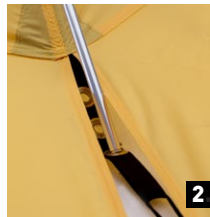

ARCO

INSTRUKCJA OBSŁUGI NAMIOTU

KOLOR:  

DANE TECHNICZNE:

Tropik: poliester rip-stop PU „UV Resistant” (3000 mm H₂O)

Sypialnia: poliamid

Podłoga: tkanina PE (10 000 mm H₂O)

Stelaż: aluminium 7001 T6 ø 9,5 mm

CZĘŚCI SKŁADOWE:

- tropik i sypialnia (zintegrowane) ■ stelaż (3 pałki) ■ szpilki alu (17) ■ odciąg (4) ■ pokrowiec ■ instrukcja ■ gwarancja

WYPOSAŻENIE DODATKOWE

- zestaw naprawczy: linka z napinaczem, reperaturka stelaża.