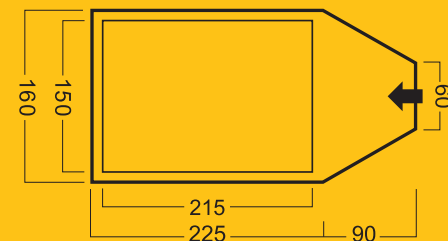

Szpilki: aluminium 7001 T6

Szwy: wszystkie podklejane

Ilość osób: 2

Waga: waga min./max. 3,36 kg. / 3,68 kg.

Waga min. = namiot ze stelażem

Waga max. = namiot z dodatkowym wyposażeniem, takim jak szpilki, zestaw naprawczy, odciągi, opakowanie, instrukcja, gwarancja.

Wymiary: 315 x 160 x 122 cm (zewnętrzny)

215 x 150 cm (wymiar sypialni)

WYMIARY NAMIOTU:

KOMODO XL^{PLUS}

INSTRUKCJA OBSŁUGI NAMIOTU

SPOSÓB ROZSTAWIANIA NAMIOTU

- Rozłożyć namiot na ziemi, niekoniecznie w miejscu, w którym ma być rozstawiony. Nie mocować szpilkami do podłoża! Zasuwać zamki.
- Zmontowane pałki stelaża wsunąć w rękaw tropiku **(fot.1.)**
- Napinając górny pałąk, końcówkę stelaża zamontować w otworach umieszczonych w taśmach znajdujących się w narożach podłogi i tropiku **(fot.2.)**. Analogicznie zamocować drugi koniec stelaża oraz pozostałe pałki. **Uwaga:** 3 otwory w taśmach dają możliwość regulacji napięcia namiotu.
- Usztywnić skrzyżowanie pałąków przy pomocy łącznika **(fot.3.)**
- Tak przygotowany namiot ustawić w wybranym miejscu. Napiąć podłogę i przymocować szpilkami przez taśmy w narożach, ustabilizować namiot odciągami.