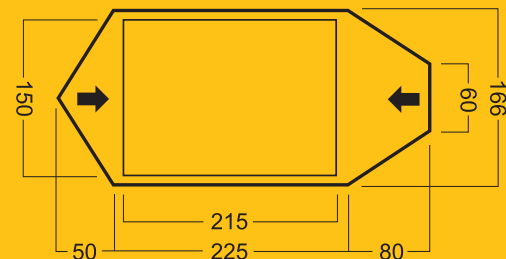

Stelaż: aluminium 7001 T6 ø 9,5 mm

Szpilki: aluminium 7001 T6

Szwy: uszczelniane

Ilość osób: 2

Waga: waga min. 3,5 kg
waga max. 3,7 kg

Waga min. = namiot bez fartuchów
Waga max. = namiot z fartuchami

Wymiary: 360 x 166 x 107 cm (zewnętrzny)
215 x 150 cm (wymiar sypialni)

WYMIARY NAMIOTU:

BALTORO

INSTRUKCJA OBSŁUGI NAMIOTU

SPOSÓB ROZSTAWIANIA NAMIOTU

- Rozłożyć namiot na ziemi, niekoniecznie w miejscu, w którym ma być rozstawiony. Nie mocować szpilek do podłoża! Zasuwać zamki.
- Zmontowane pałki stelaża wsunąć w rękaw tropiku **(fot.1.)**
- Napinając górny pałąk, końcówkę stelaża zamontować w otworach umieszczonych w taśmach znajdujących się w narożach podłogi i tropiku **(fot.2.)**. Analogicznie zamocować drugi koniec stelaża oraz pozostałe pałki. **Uwaga:** 3 otwory w taśmach dają możliwość regulacji napięcia namiotu.
- Usztywnić skrzyżowanie pałąków przy pomocy łącznika **(fot.3.)**
- Tak przygotowany namiot ustawić w wybranym miejscu. Napiąć podłogę i przymocować szpilekami przez taśmy w narożach, ustabilizować namiot odciągami.