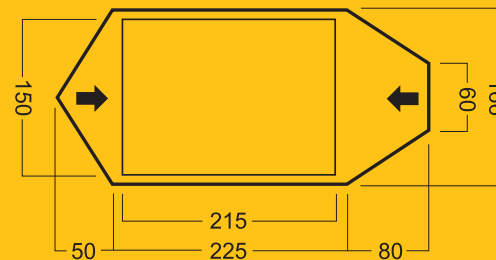

Sypialnia: poliamid

Podłoga: tkanina PE (10 000 mm H₂O)

Stelaż: aluminium 7001 T6 ø 9,5 mm

Szpilki: aluminium 7001 T6

Szwy: uszczelniane

Ilość osób: 2

Waga: waga min. 3,5 kg
waga max. 3,7 kg

Waga min. = namiot bez fartuchów
Waga max. = namiot z fartuchami

Wymiary: 360 x 166 x 107 cm (zewnętrzny)
215 x 150 cm (wymiar sypialni)

WYMIARY NAMIOTU:

BALTORO

INSTRUKCJA OBSŁUGI NAMIOTU

SPOSÓB ROZSTAWIANIA NAMIOTU

- Rozłożyć namiot na ziemi, niekoniecznie w miejscu, w którym ma być rozstawiony. Nie mocować szpilkami do podłoża! Zasuwać zamki.
- Zmontowane pałki stelaża wsunąć w rękaw tropiku (**fot. 1.**)
- Napinając górny patak, końcówkę stelaża zamontować w otworach umieszczonych w taśmach znajdujących się w narożach podłogi i tropiku (**fot. 2.**). Analogicznie zamocować drugi koniec stelaża oraz pozostałe pałki. **Uwaga:** 3 otwory w taśmach dają możliwość regulacji napięcia namiotu.
- Usztywnić skrzyżowanie pataków za pomocą łącznika (**fot. 3.**)
- Tak przygotowany namiot ustawić w wybranym miejscu. Napiąć podłogę i przymocować szpilkami przez taśmy w narożach, ustabilizować namiot odciągami.