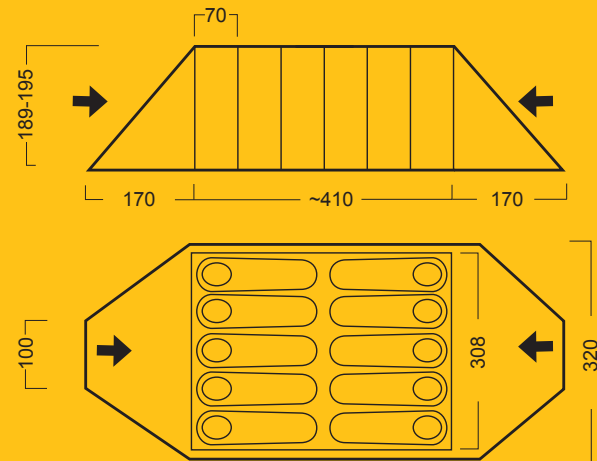

Sypialnia: poliamid

Podłoga: tkanina PE (10 000 mm H₂O)

Stelaż: włókno szklane \varnothing 11 mm

Szwy: wszystkie podklejane

Ilość osób: 10

Waga: waga 19,5 kg

Wymiary: 750 x 320 x 195cm (zewnątrzny)
308 x 410 cm (wymiar sypialni)

WYMIARY NAMIOTU:

GAWRA

INSTRUKCJA OBSŁUGI NAMIOTU

SPOSÓB ROZSTAWIANIA NAMIOTU

- Tropik namiotu rozłożyć na ziemi, niekoniecznie w miejscu w którym ma być rozstawiony.
- Wpiąć do tropiku taśmy dystansowe (podłogowe).
- Zmontowane pałki stelaża wsunąć w wewnętrzne rękawy tropiku. Dłuższe pałki (zaznaczone) wsunąć do rękawów frontowych **(rys.1)**.
- Tulejkę kończącą pałkę stelaża nałożyć na bolec znajdujący się na koluszkach taśmy dystansowej **(rys.2)**. W ten sposób montować kolejno wszystkie stelaże (wewnętrzne i zewnętrzne).
- Przeciwne końce stelaży nałożyć na bolce po drugiej stronie taśmy dystansowej.
- Podnieść tropik, szpilując go śledziami na narożnikach obu absyd.
- Wewnątrz tak postawionego tropiku, podpiąć sypialnię.
- Ustabilizować namiot odciągami i szpilkami w części podłogowej.
- Zamontować podłogi w absydach namiotu