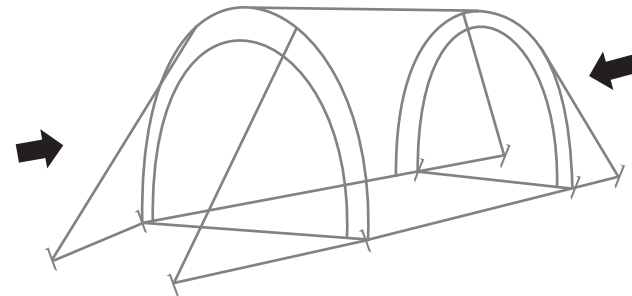

facebook.com/namioty.marabut

youtube.com/MarabutArco

Marabut Sp z o.o.

ul. Przemysłowa 10, 32-070 Czernichów, Poland
telefon: +48 12 270 24 24, namioty@marabut.pl

www.namioty.marabut.com