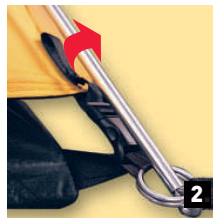

Wymiary: 421 x 210 x 160 cm (zewnętrzny)
210 x 200 cm (wymiar sypialni)

WYMIARY NAMIOTU:

NOMADA 3

INSTRUKCJA OBSŁUGI NAMIOTU

SPOSÓB ROZSTAWIANIA NAMIOTU

- Rozłożyć namiot na ziemi, niekoniecznie w miejscu w którym ma być rozstawiony. Nie mocować szpilek do podłoża! Zasuwać zamki.
- Wpiąć do tropiku absydy taśmę dystansową.
- Zmontowane 4 pałaki stelaża wsunąć w rękawy tropiku. Krótsze pałaki w rękaw absydy (fot 1).
- Tulejkę kończąca górny pałak stelaża nałożyć na bolec znajdujący się na koluszkach przy narożniku podłogi. Napinając górny pałak zamocować drugą końcówkę w przeciwległym narożniku. Analogicznie zamontować pozostałe pałaki stelaża (fot 2).
- Tak przygotowany namiot, ustawić w wybranym miejscu i przymocować szpilek do podłoża oraz ustabilizować odciągami.
- Wolnymi końcami taśmy przy klamrach zatraskowych wyregulować napięcie tropiku.