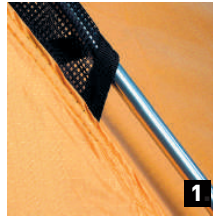

Podłoga: tkanina PE (10 000 mm H₂O)

Stelaż: aluminium 7001 T6 \varnothing 9,5 mm

Stelaż: włókno szklane \varnothing 8,5 mm

Szwy: wszystkie podklejane

Ilość osób: 3 - 4

Waga: opcja Alu stelaż: waga 6,0 kg
opcja włókno FG: waga 6,7 kg

Wymiary: 421 x 210 x 160 cm (zewnętrzny)
210 x 200 cm (wymiar sypialni)

WYMIARY NAMIOTU:

NOMADA 3

INSTRUKCJA OBSŁUGI NAMIOTU

SPOSÓB ROZSTAWIANIA NAMIOTU

- Rozłożyć namiot na ziemi, niekoniecznie w miejscu w którym ma być rozstawiony. Nie mocować szpilek do podłoża! Zasuwać zamki.
- Wpiąć do tropiku absydy taśmę dystansową.
- Zmontowane 4 pałaki stelaża wsunąć w rękawy tropiku. Krótsze pałaki w rękaw absydy (fot 1).
- Tulejkę kończąca górny pałak stelaża nałożyć na bolec znajdujący się na koluszkach przy narożniku podłogi. Napinając górny pałak zamocować drugą końcówkę w przeciwległym narożniku. Analogicznie zamontować pozostałe pałaki stelaża (fot 2).
- Tak przygotowany namiot, ustawić w wybranym miejscu i przymocować szpilek do podłoża oraz ustabilizować odciągami.
- Wolnymi końcami taśmy przy klamrach zatraskowych wyregulować napięcie tropiku.

CZĘŚCI SKŁADOWE:

- tropik i sypialnia (zintegrowane) ■ stelaż (4 pałaki) ■ szpilki (20) ■ odciąg (8) ■ taśma dystansowa (1) ■ daszek ■ pokrowiec
- instrukcja ■ gwarancja

SERWIS NAMIOTÓW MARABUT

Wszystkie nasze namioty objęte są 3-letnią gwarancją. Kupując namiot MARABUT masz pewność, że nawet po upływie gwarancji w przypadku jakichkolwiek uszkodzeń namiot zostanie szybko i profesjonalnie naprawiony. Świadczymy m. in. usługi w zakresie doszywania fartuchów przeciwśnieżnych, wymieniamy zużyte podłogi oraz wykonujemy repliki stelaży.