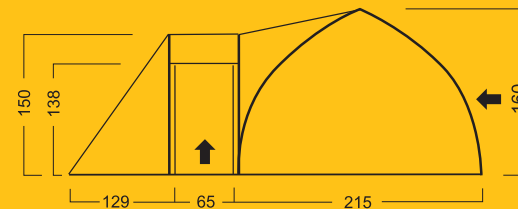

Podłoga: tkanina PE (10 000 mm H₂O)

Stelaż: aluminium 7001 T6 \varnothing 9,5 mm

Stelaż: włókno szklane \varnothing 8,5 mm

Szwy: wszystkie podklejane

Ilość osób: 3 - 4

Waga: opcja Alu stelaż: waga 6,0 kg
opcja włókno FG: waga 6,7 kg

Wymiary: 421 x 210 x 160 cm (zewnętrzny)
210 x 200 cm (wymiar sypialni)

WYMIARY NAMIOTU:

NOMADA 3

INSTRUKCJA OBSŁUGI NAMIOTU

SPOSÓB ROZSTAWIANIA NAMIOTU

- Rozłożyć namiot na ziemi, niekoniecznie w miejscu w którym ma być rozstawiony. Nie mocować szpilek do podłoża! Zasuwać zamki.
- Wpiąć do tropiku absydy taśmę dystansową.
- Zmontowane 4 pałaki stelaża wsunąć w rękawy tropiku. Krótsze pałaki w rękaw absydy (fot 1).
- Tulejkę kończąca górny pałak stelaża nałożyć na bolec znajdujący się na koluszkach przy narożniku podłogi. Napinając górny pałak zamocować drugą końcówkę w przeciwległym narożniku. Analogicznie zamontować pozostałe pałaki stelaża (fot 2).
- Tak przygotowany namiot, ustawić w wybranym miejscu i przymocować szpilek do podłoża oraz ustabilizować odciągami.
- Wolnymi końcami taśmy przy klamrach zatraskowych wyregulować napięcie tropiku.