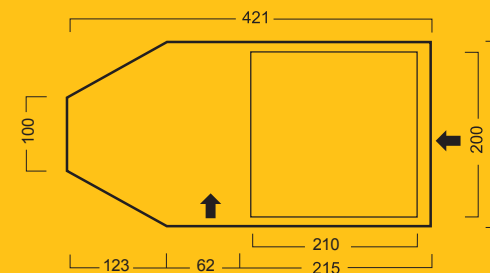

Podłoga: tkanina PE (10 000 mm H₂O)

Stelaż: aluminium 7001 T6 \varnothing 9,5 mm

Stelaż: włókno szklane \varnothing 8,5 mm

Szwy: wszystkie podklejane

Ilość osób: 3 - 4

Waga: opcja Alu stelaż: waga 6,0 kg
opcja włókno FG: waga 6,7 kg

Wymiary: 421 x 210 x 160 cm (zewnętrzny)
210 x 200 cm (wymiar sypialni)

WYMIARY NAMIOTU:

NOMADA 3

INSTRUKCJA OBSŁUGI NAMIOTU

SPOSÓB ROZSTAWIANIA NAMIOTU

- Rozłożyć namiot na ziemi, niekoniecznie w miejscu w którym ma być rozstawiony. Nie mocować szpilek do podłoża! Zasuwać zamki.
- Wpiąć do tropiku absydy taśmę dystansową.
- Zmontowane 4 pałaki stelaża wsunąć w rękawy tropiku. Krótsze pałaki w rękaw absydy (fot 1).
- Tulejkę kończąca górny pałak stelaża nałożyć na bolec znajdujący się na koluszkach przy narożniku podłogi. Napinając górny pałak zamocować drugą końcówkę w przeciwległym narożniku. Analogicznie zamontować pozostałe pałaki stelaża (fot 2).
- Tak przygotowany namiot, ustawić w wybranym miejscu i przymocować szpilek do podłoża oraz ustabilizować odciągami.
- Wolnymi końcami taśmy przy klamrach zatraskowych wyregulować napięcie tropiku.