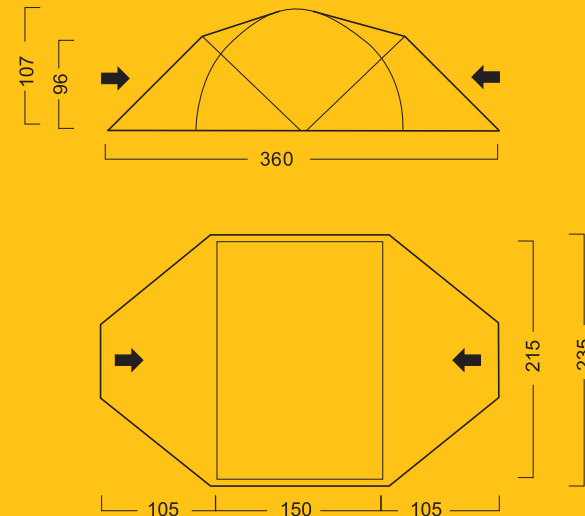

Podłoga: tkanina PE (10 000 mm H₂O)

Stelaż: aluminium 7001 T6 ø 9,5 mm

Szpilki: aluminium 7001 T6

Szwy: wszystkie podklejane

Ilość osób: 2

Waga: z fartuchami: waga min./max. - 4,35 kg. / 4,80 kg.

Waga min. = namiot ze stelażem
Waga max. = namiot z dodatkowym wyposażeniem, takim jak szpilki, zestaw naprawczy, odciagi, opakowanie, instrukcja, gwarancja.

Wymiary: 360 x 235 x 107 cm (zewnątrzny)
150x 215 cm (wymiar sypialni)

WYMIARY NAMIOTU:

QUITO

INSTRUKCJA OBSŁUGI NAMIOTU

SPOSÓB ROZSTAWIANIA NAMIOTU

- Rozłożyć namiot na ziemi, niekoniecznie w miejscu, w którym ma być rozstawiony. Nie mocować szpilkami do podłoża! Zasuwać zamki.
- Zmontowane pałki stelaża wsunąć w rękaw tropiku (fot.1.)
- Napinając górny pałąk, końcówkę stelaża zamontować w otworach umieszczonych w taśmach znajdujących się w narożach podłogi i tropiku (fot.2.). Analogicznie zamocować drugi koniec stelaża oraz pozostałe pałki. **Uwaga:** 3 otwory w taśmach dają możliwość regulacji napięcia namiotu.
- Usztywnić skrzyżowanie pałąków za pomocą łącznika (fot.3.)
- Tak przygotowany namiot ustawić w wybranym miejscu. Napiąć podłogę i przymocować szpilkami przez taśmy w narożach, ustabilizować namiot odciągami.