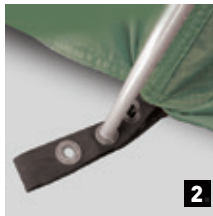

Wymiary: 360 x 235 x 107 cm (zewnątrzny)
150x 215 cm (wymiar sypialni)

WYMIARY NAMIOTU:

QUITO

INSTRUKCJA OBSŁUGI NAMIOTU

SPOSÓB ROZSTAWIANIA NAMIOTU

- Rozłożyć namiot na ziemi, niekoniecznie w miejscu, w którym ma być rozstawiony. Nie mocować szpilkami do podłoża! Zasuwać zamki.
- Zmontowane pałki stelaża wsunąć w rękaw tropiku (fot.1.)
- Napinając górny pałąk, końcówkę stelaża zamontować w otworach umieszczonych w taśmach znajdujących się w narożach podłogi i tropiku (fot.2.). Analogicznie zamocować drugi koniec stelaża oraz pozostałe pałki. **Uwaga:** 3 otwory w taśmach dają możliwość regulacji napięcia namiotu.
- Usztywnić skrzyżowanie pałąków za pomocą łącznika (fot.3.)
- Tak przygotowany namiot ustawić w wybranym miejscu. Napiąć podłogę i przymocować szpilkami przez taśmy w narożach, ustabilizować namiot odciągami.

CZĘŚCI SKŁADOWE:

- tropik i sypialnia (zintegrowane) ■ stelaż (4 pałki) ■ szpilki alu (16) ■ odciąg (4) ■ pokrowiec ■ instrukcja ■ gwarancja

WYPOSAŻENIE DODATKOWE

- zestaw naprawczy: linka z napinaczem, reperaturka stelaża.