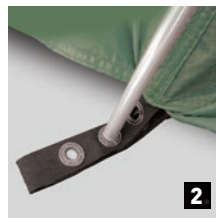

Stelaż: aluminium 7001 T6 Ø 9,5 mm

Szpilki: aluminium 7001 T6

Szwy: wszystkie podklejane

Ilość osób: 2 - 3

Waga: waga 3,9 kg

Wymiary: 400 x 176 x 115 cm (zewnątrzny)
160 x 210 cm (wymiar sypialni)

WYMIARY NAMIOTU:

CZĘŚCI SKŁADOWE:

- tropik i sypialnia (zintegrowane) ■ stelaż (3 pałki) ■ szpilki alu (17) ■ odciąg (9) ■ pokrowiec ■ instrukcja ■ gwarancja

Uwaga:

Konstrukcja namiotu nie wymaga użycia odciągów. Są one do wykorzystania opcjonalnego, jako dodatkowe zabezpieczenie