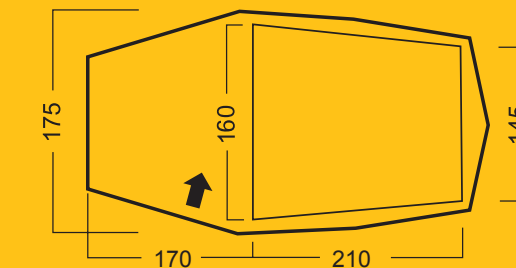

Stelaż: aluminium 7001 T6 Ø 9,5 mm

Szpilki: aluminium 7001 T6

Szwy: wszystkie podklejane

Ilość osób: 2 - 3

Waga: waga 3,9 kg

Wymiary: 400 x 176 x 115 cm (zewnątrzny)
160 x 210 cm (wymiar sypialni)

WYMIARY NAMIOTU: