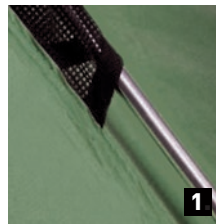

SPOSÓB ROZSTAWIANIA NAMIOTU

- Rozłożyć namiot na ziemi, niekoniecznie w miejscu, w którym ma być rozstawiony. Nie mocować szpilkami do podłoża! Zasuwać zamki.
- Zmontowane pałki stelaża wsunąć w rękaw tropiku (fot.1.)
- Napinając górny pałąk, końcówkę stelaża zamontować w otworach umieszczonych w taśmach znajdujących się w narożach podłogi i tropiku (fot.2.). Analogicznie zamocować drugi koniec stelaża oraz pozostałe pałki. **Uwaga:** 3 otwory w taśmach dają możliwość regulacji napięcia namiotu.
- Tak przygotowany namiot ustawić w wybranym miejscu. Napiąć podłogę i przymocować szpilkami przez taśmy w narożach, ustabilizować namiot odciągami.

CZĘŚCI SKŁADOWE:

- tropik i sypialnia (zintegrowane) ■ stelaż (3 pałki) ■ szpilki alu (17) ■ odciąg (9) ■ pokrowiec ■ instrukcja ■ gwarancja

Uwaga:

Konstrukcja namiotu nie wymaga użycia odciągów. Są one do wykorzystania opcjonalnego, jako dodatkowe zabezpieczenie

SERWIS NAMIOTÓW MARABUT

Wszystkie nasze namioty objęte są 3-letnią gwarancją. Kupując namiot MARABUT masz pewność, że nawet po upływie gwarancji w przypadku jakichkolwiek uszkodzeń namiot zostanie szybko i profesjonalnie naprawiony. Świadczymy m. in. usługi w zakresie doszywania fartuchów przeciwnieżnych, wymieniamy zużyte podłogi oraz wykonujemy repliki stelaży.