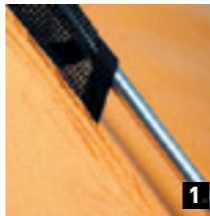

Wymiary: 298 x 235 x 110 cm (zewnętrzny)
155 x 222 cm (wymiar sypialni)

WYMIARY NAMIOTU:

LADAKH

INSTRUKCJA OBSŁUGI NAMIOTU

SPOSÓB ROZSTAWIANIA NAMIOTU

- Rozłożyć namiot na ziemi, niekoniecznie w miejscu, w którym ma być rozstawiony. Nie mocować szpilek do podłoża! Zasunąć zamki.
- Zmontowane pałki stelaża wsunąć w rękaw tropiku (fot. 1.)
- Napinając górny pałąk, końcówkę stelaża zamontować w otworach umieszczonych w taśmach znajdujących się w narożach podłogi i tropiku (fot. 2.). Analogicznie zamocować drugi koniec stelaża oraz pozostałe pałki. **Uwaga:** 3 otwory w taśmach dają możliwość regulacji napięcia namiotu.
- Usztywnić skrzyżowanie pałąków przy pomocy tącznika (fot. 3.)
- Tak przygotowany namiot ustawić w wybranym miejscu. Napiąć podłogę i przymocować szpilekmi przez taśmy w narożach, ustabilizować namiot odciągami.

CZĘŚCI SKŁADOWE:

- tropik i sypialnia (zintegrowane) ■ stelaż (3 pałki) ■ szpilki alu (17) ■ odciąg (4) ■ pokrowiec ■ instrukcja ■ gwarancja

WYPOSAŻENIE DODATKOWE

- zestaw naprawczy: linka z napinaczem, reperaturka stelaża.