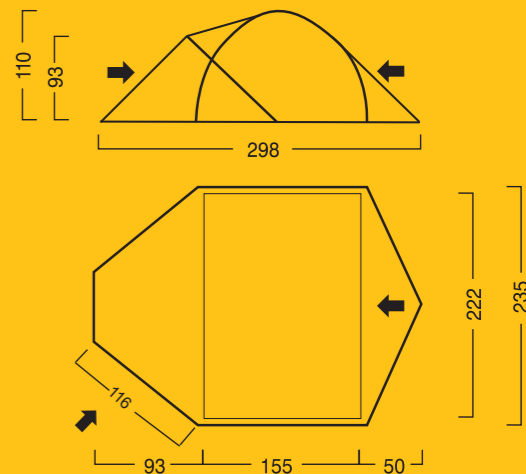

Stelaż: aluminium 7001 T6 ø 9,5 mm

Szpilki: aluminium 7001 T6

Szwy: wszystkie podklejane

Ilość osób: 2 - 3

Waga: z fartuchami: waga min./max. - 3,75 kg. / 4,30 kg.

Waga min. = namiot ze stelażem

Waga max. = namiot z dodatkowym wyposażeniem, takim jak szpilki, zestaw naprawczy, odciągi, opakowanie, instrukcja, gwarancja.

Wymiary: 298 x 235 x 110 cm (zewnętrzny)
155 x 222 cm (wymiar sypialni)

WYMIARY NAMIOTU:

LADAKH

INSTRUKCJA OBSŁUGI NAMIOTU

SPOSÓB ROZSTAWIANIA NAMIOTU

- Rozłożyć namiot na ziemi, niekoniecznie w miejscu, w którym ma być rozstawiony. Nie mocować szpilek do podłoża! Zasunąć zamki.
- Zmontowane pałki stelaża wsunąć w rękaw tropiku (fot. 1.)
- Napinając górny pałąk, końcówkę stelaża zamontować w otworach umieszczonych w taśmach znajdujących się w narożach podłogi i tropiku (fot. 2.). Analogicznie zamocować drugi koniec stelaża oraz pozostałe pałki. **Uwaga:** 3 otwory w taśmach dają możliwość regulacji napięcia namiotu.
- Usztywnić skrzyżowanie pałąków przy pomocy tącznika (fot. 3.)
- Tak przygotowany namiot ustawić w wybranym miejscu. Napiąć podłogę i przymocować szpilekmi przez taśmy w narożach, ustabilizować namiot odciągami.