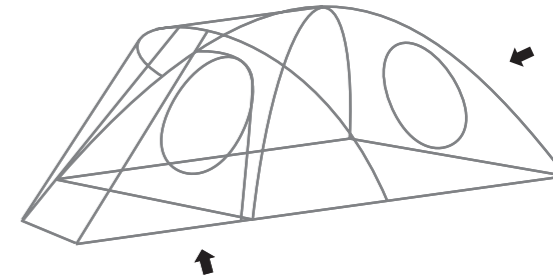

facebook.com/namioty.marabut

youtube.com/MarabutArco

Marabut Sp z o.o.

ul. Przemysłowa 10, 32-070 Czernichów, Poland
telefon: +48 12 270 24 24, namioty@marabut.pl

www.namioty.marabut.com