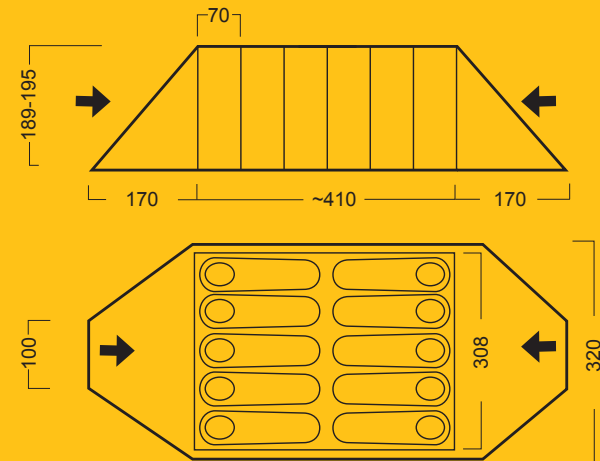

## DANE TECHNICZNE:

Tropik: poliester rip-stop PU „UV Resistant” (3000 mm H<sub>2</sub>O)

Sypialnia: poliamid

Podłoga: tkanina PE (10 000 mm H<sub>2</sub>O)

Stelaż: włókno szklane ø 11 mm

Szwy: wszystkie podklejane

Ilość osób: 10

Waga: waga 19,5 kg

Wymiary: 750 x 320 x 195cm (zewnątrzny)  
308 x 410 cm (wymiar sypialni)

## WYMIARY NAMIOTU: